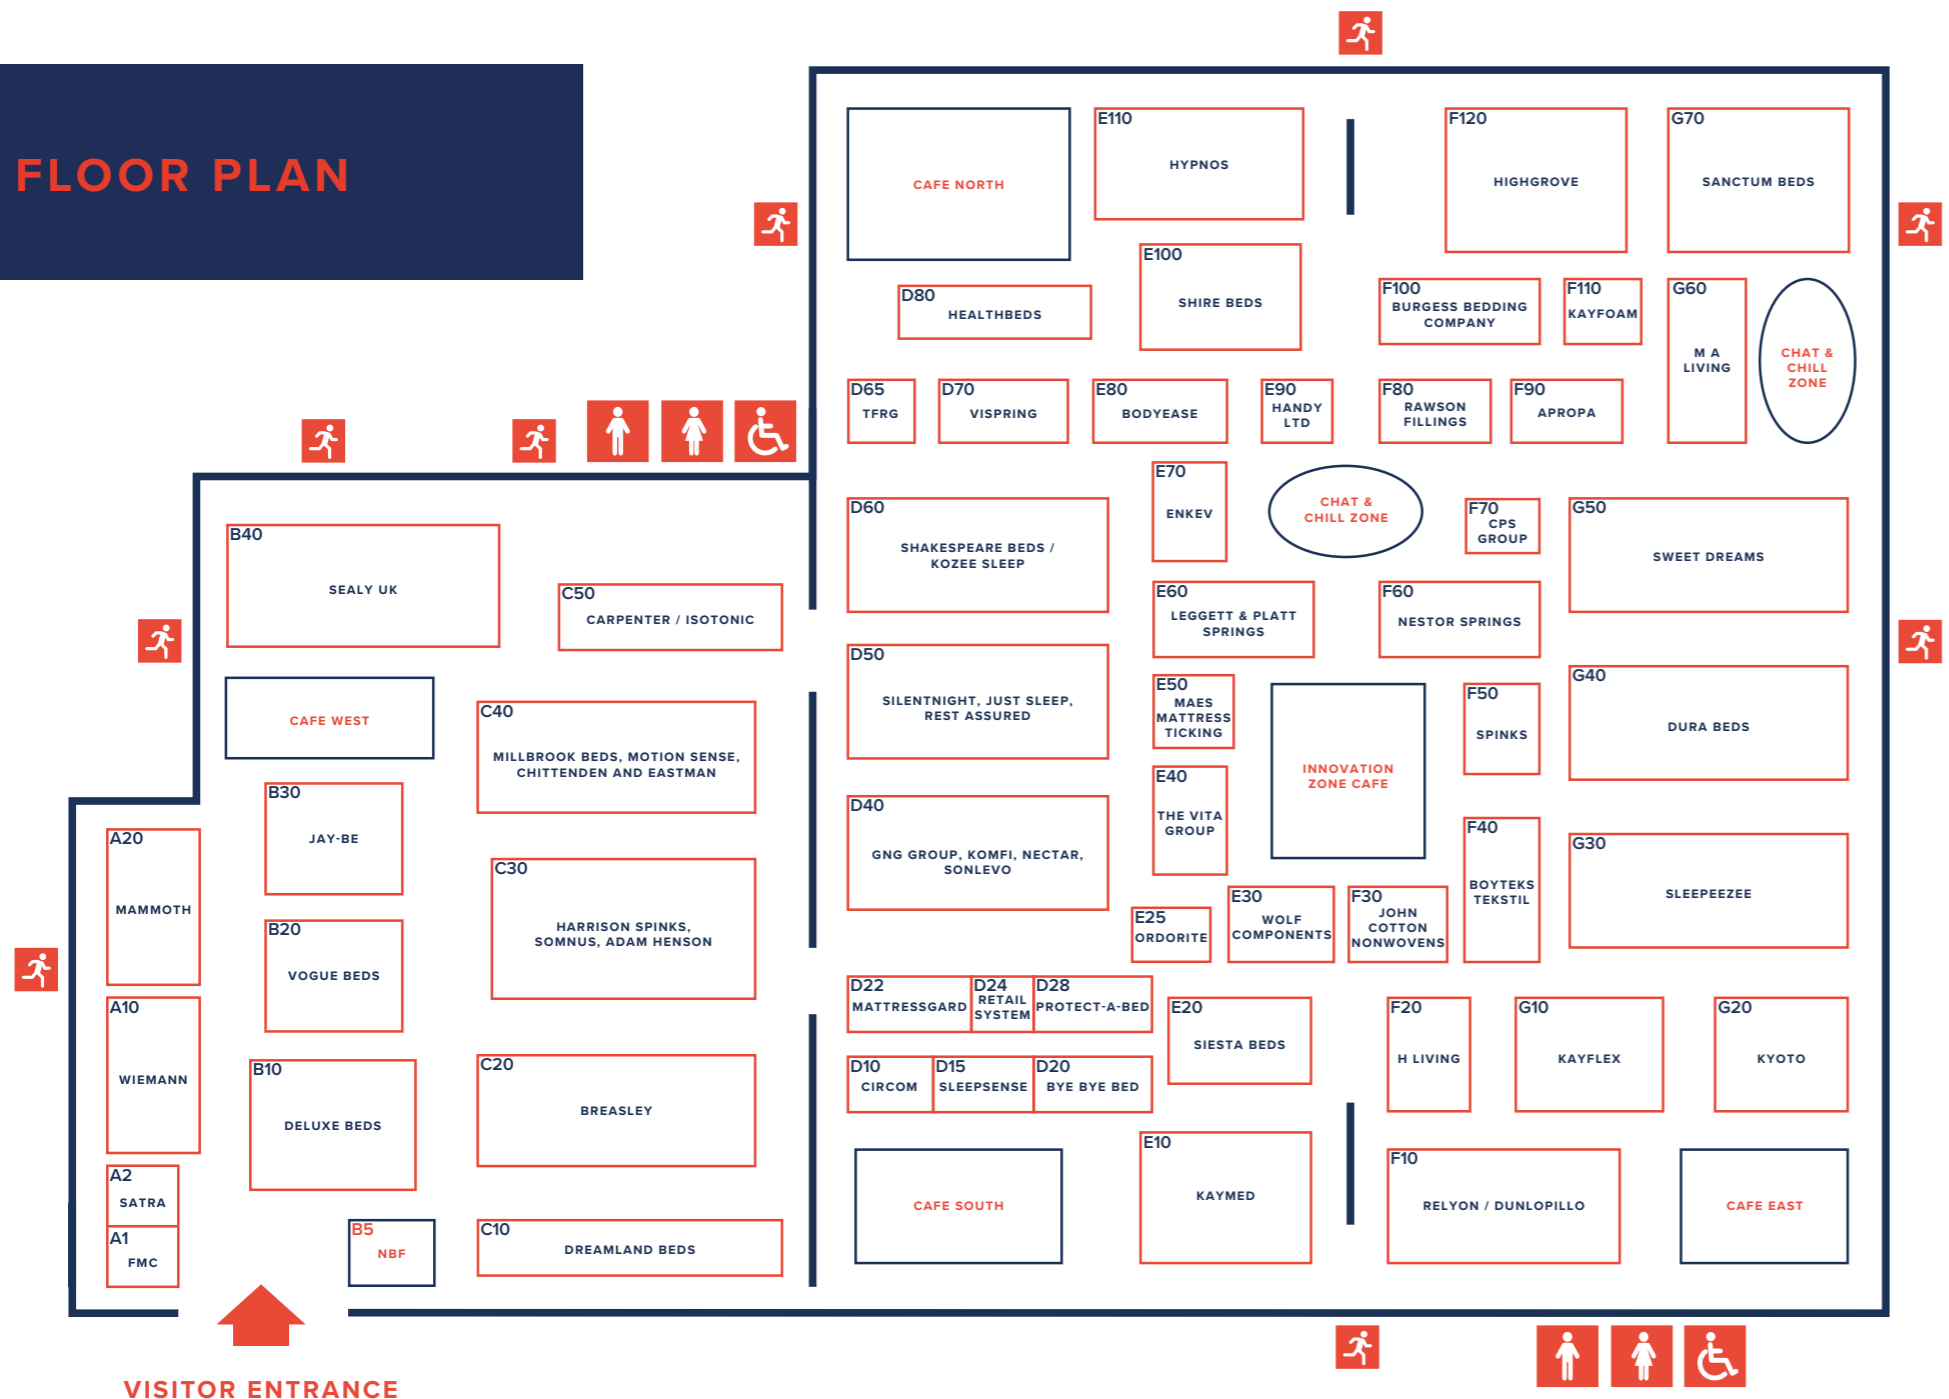

Cloakroom

Cloakroom facilities are available near the show entrance, next to the Organisers' Office.

N.B. no large bags or cases are allowed to be taken into the hall by visitors.

NOTES

THE
BED
SHOW

The UK's
BIGGEST bed event!

Organised by the bed industry
for the bed industry

FLOOR PLAN

THE BED SHOW

- | | | |
|--|--|---|
| F90 <i>Apropa</i> | F30 <i>John Cotton Nonwovens</i> | E100 <i>Shire Beds</i> |
| E80 <i>Bodyease</i> | G10 <i>Kayflex</i> | E20 <i>Siesta Beds</i> |
| F40 <i>Boyteks Tekstil</i> | F110 <i>Kayfoam</i> | D50 <i>Silentnight Just Sleep, Rest Assured</i> |
| C20 <i>Breasley</i> | E10 <i>Kaymed</i> | G30 <i>Sleepeezee</i> |
| F100 <i>Burgess Bedding Company</i> | G20 <i>Kyoto</i> | D15 <i>Sleepsense</i> |
| D20 <i>Bye Bye Bed</i> | E60 <i>Leggett & Platt Springs</i> | F50 <i>Spinks</i> |
| C50 <i>Carpenter/ Isotonic</i> | G60 <i>MA Living</i> | G50 <i>Sweet Dreams</i> |
| D10 <i>Circum</i> | E50 <i>Maes Mattress Ticking</i> | D65 <i>The Furniture Recycling Group</i> |
| F70 <i>CPS Group</i> | A20 <i>Mammoth</i> | D70 <i>Vispring</i> |
| B10 <i>Deluxe Beds</i> | D22 <i>Mattressgard</i> | E40 <i>The Vita Group</i> |
| C10 <i>Dreamland Beds</i> | C40 <i>Millbrook Beds Motion Sense, Chittenden and Eastman</i> | B20 <i>Vogue Beds</i> |
| G40 <i>Dura Beds</i> | F60 <i>Nestor Springs</i> | A10 <i>Wiemann</i> |
| E70 <i>Enkev</i> | E25 <i>Ordorite</i> | E30 <i>Wolf Components</i> |
| D40 <i>GNG Group Komfi, Nectar, Sonlevo</i> | D28 <i>Protect-A-Bed</i> | <i>Hall Entrance</i> |
| F20 <i>H Living</i> | F80 <i>Rawson Fillings</i> | B5 <i>NBF</i> |
| E90 <i>Handy Ltd</i> | F10 <i>Relyon / Dunlopillo</i> | A1 <i>Furniture Makers' Company</i> |
| C30 <i>Harrison Spinks Adam Henson, Somnus</i> | D24 <i>Retail System</i> | A2 <i>SATRA Technology</i> |
| D80 <i>Healthbeds</i> | G70 <i>Sanctum Beds</i> | |
| F120 <i>Highgrove Beds</i> | B40 <i>Sealy UK</i> | |
| E110 <i>Hypnos</i> | D60 <i>Shakespeare Beds / Kozee Sleep</i> | |
| B30 <i>Jay-Be</i> | | |